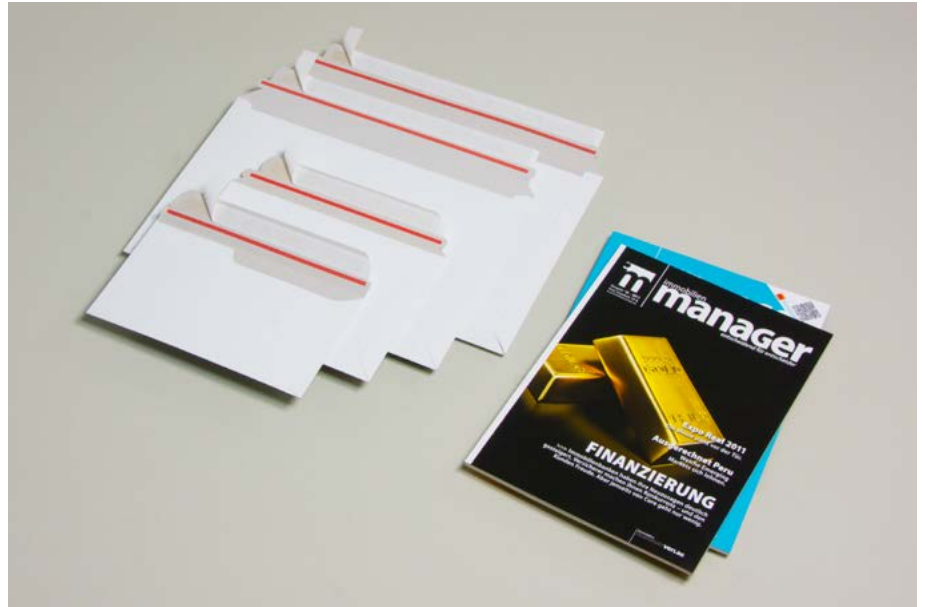

FIXCOLL DIN

Karton-Briefumschläge aus leichtem Karton

Elegante Optik

Sicherer Selbstklebeverschluss

Leichtes, bequemes Öffnen

Mit und ohne Adressfenster

C4 Display mit großem Werbefenster

Verwendungsbeispiele

- ▶ Kataloge & Magazine
- ▶ Geschäftsberichte
- ▶ Produktunterlagen
- ▶ Exposés und vieles mehr

Produktvorteile

- ▶ Eleganter, weißer Karton in 250 bis 300 g/m²
- ▶ Mit oder ohne Folien-Adressfenster
- ▶ Sicherer Selbstklebeverschluss
- ▶ Frustfrei: Leichtes Öffnen durch Aufreißfaden
- ▶ Porto-optimiert: Preiswerter Kompakt- oder Groß-/Maxibrief-Versand
- ▶ Ökologisch: Aus über 80% Recyclingmaterial, 100% recyclingfähig
- ▶ Fixcoll C4 Display: Mit extra-großem Werbefenster auf der Rückseite
- ▶ Auch mit individuellem Druck, Prägungen oder in speziellen Größen

** Empfohlene, maximale Füllhöhe: ca. 5-10 mm