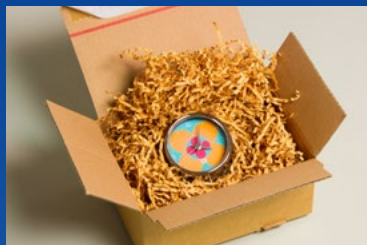

PRESENT FILL®

► Dekoratives, ökologisches Füllmaterial

Im praktischen Karton

Hohe Polstereigenschaft

Platzsparend und enorm ergiebig

Optimal für die IMAGE BOX

100% umweltfreundlich

Verwendungsbeispiele

- Zum dekorativen Polstern und Fixieren von Gütern wie:
- Werbe- und Geschenk-Artikeln
- Wein- und Getränkeflaschen
- Glas und Keramik

Produktvorteile

- Attraktiv, effektiv und staubarm
- Flexibel: Einfach passende Füllmengen nach Bedarf entnehmen
- Sehr ergiebig: Entnehmen, extrahieren, enormes Polstervolumen nutzen
- Optimal: Verhindert Beschädigungen/Bruch und Folgekosten
- Ökologisch: Aus 100% Recyclingfaser, chlor- & säurefrei, 100% recyclingfähig
- Lust statt Frust: Ersetzt unansehnliche Chips- und Luftpolsterfolien
- Made in Germany. In vielen weiteren attraktiven Farben lieferbar